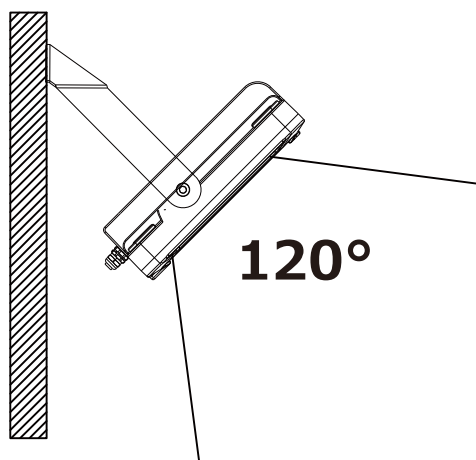

多種設置場所

壁に取り付ける