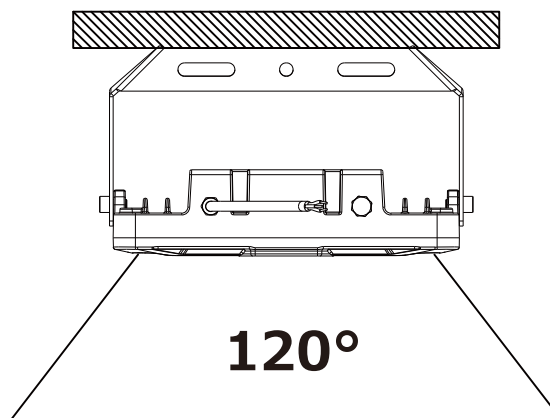

多種設置場所

壁に取り付ける

天井に取り付ける

基盤に取り付ける

記号	名称			型式		
図名		図番		尺度	1:1	用紙 A4
設計		製図		承認		
				  LED照明の開発・製造・販売 電話 072-431-2218 072-431-2219 www.goodgoods.co.jp www.goodtoku.com