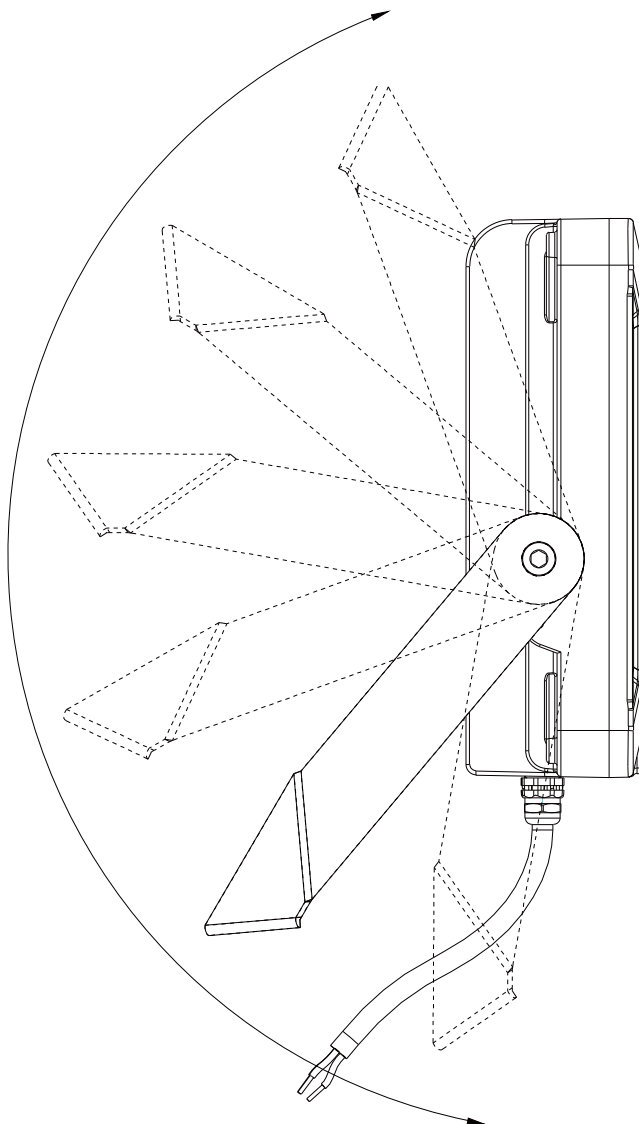

# ブラケット付き、約180°調整可能

約180°

記号	名称			型式		
図名		図番		尺度	1:1	用紙 A4
設計		製図		承認		
				 <small>株式会社 グッド・グッズ</small>  <small>昭輝照明 SYOKI LIGHTING</small> <b>LED照明の開発・製造・販売</b> ☎ 072-431-2218 ☎ 072-431-2219 www.goodgoods.co.jp www.goodtoku.com		