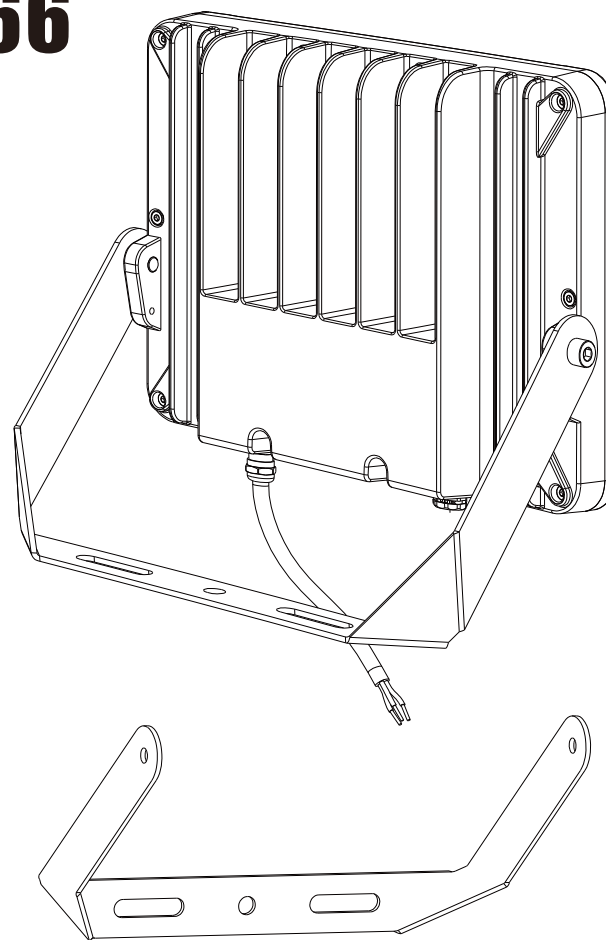

# 60W LED 投光器 防水・防塵等級 IP66

## 品番: LD-F60W

記号	名称			型式		
図名		図番		尺度	1:1	用紙 A4
設計	製図	承認		  LED照明の開発・製造・販売 電話 072-431-2218 072-431-2219 www.goodgoods.co.jp www.goodtoku.com		