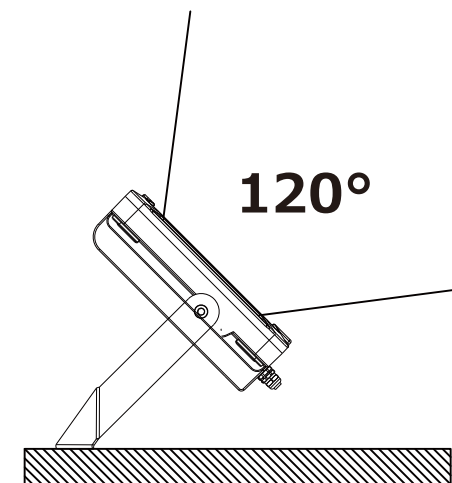

基盤に取り付ける

記号	名称			型式		
図名		図番		尺度	1:1	用紙 A4
設計		製図		承認		
				  LED照明の開発・製造・販売 電話 072-431-2218 072-431-2219 www.goodgoods.co.jp www.goodtoku.com