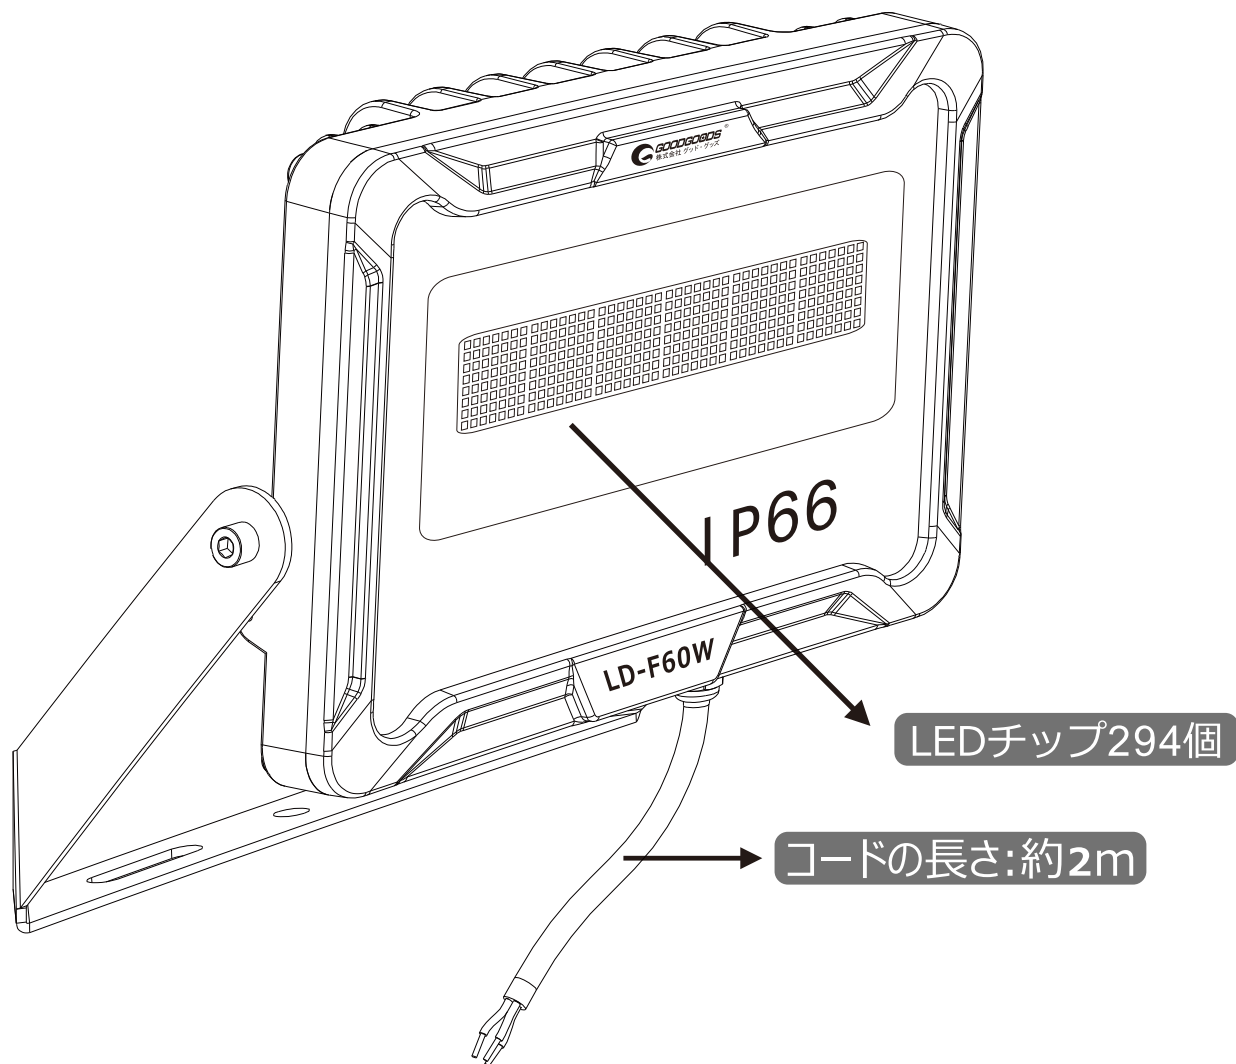

# 60W LED 投光器 防水・防塵等級 IP66

## 品番: LD-F60W

記号	名称			型式		
図名		図番		尺度	1:1	用紙 A4
設計	製図	承認		  LED照明の開発・製造・販売 電話 072-431-2218 072-431-2219 www.goodgoods.co.jp www.goodtoku.com		