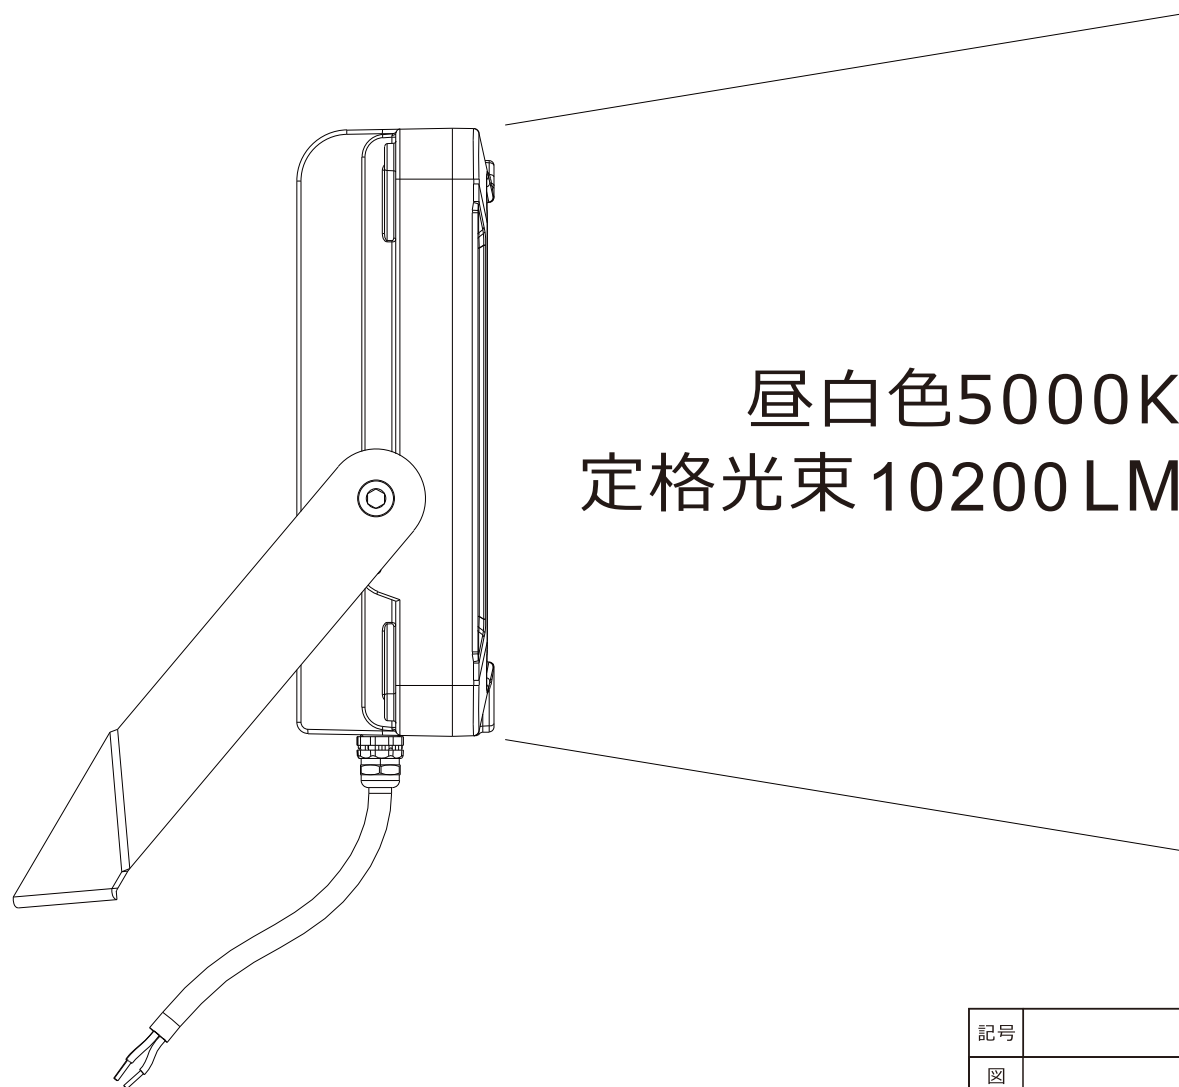

照射角度 120°

昼白色5000K
定格光束 10200 LM

記号	名称				型式			
図名				図番	尺度	1:1	用紙	A4
設計		製図		承認	GOODGOODS 昭曜照明 SYOKI 株式会社 グッド・グッドズ 株式会社 昭曜照明 LED照明の開発・製造・販売 ☎ 072-431-2218 ☎ 072-431-2219 www.goodgoods.co.jp www.goodtoku.com