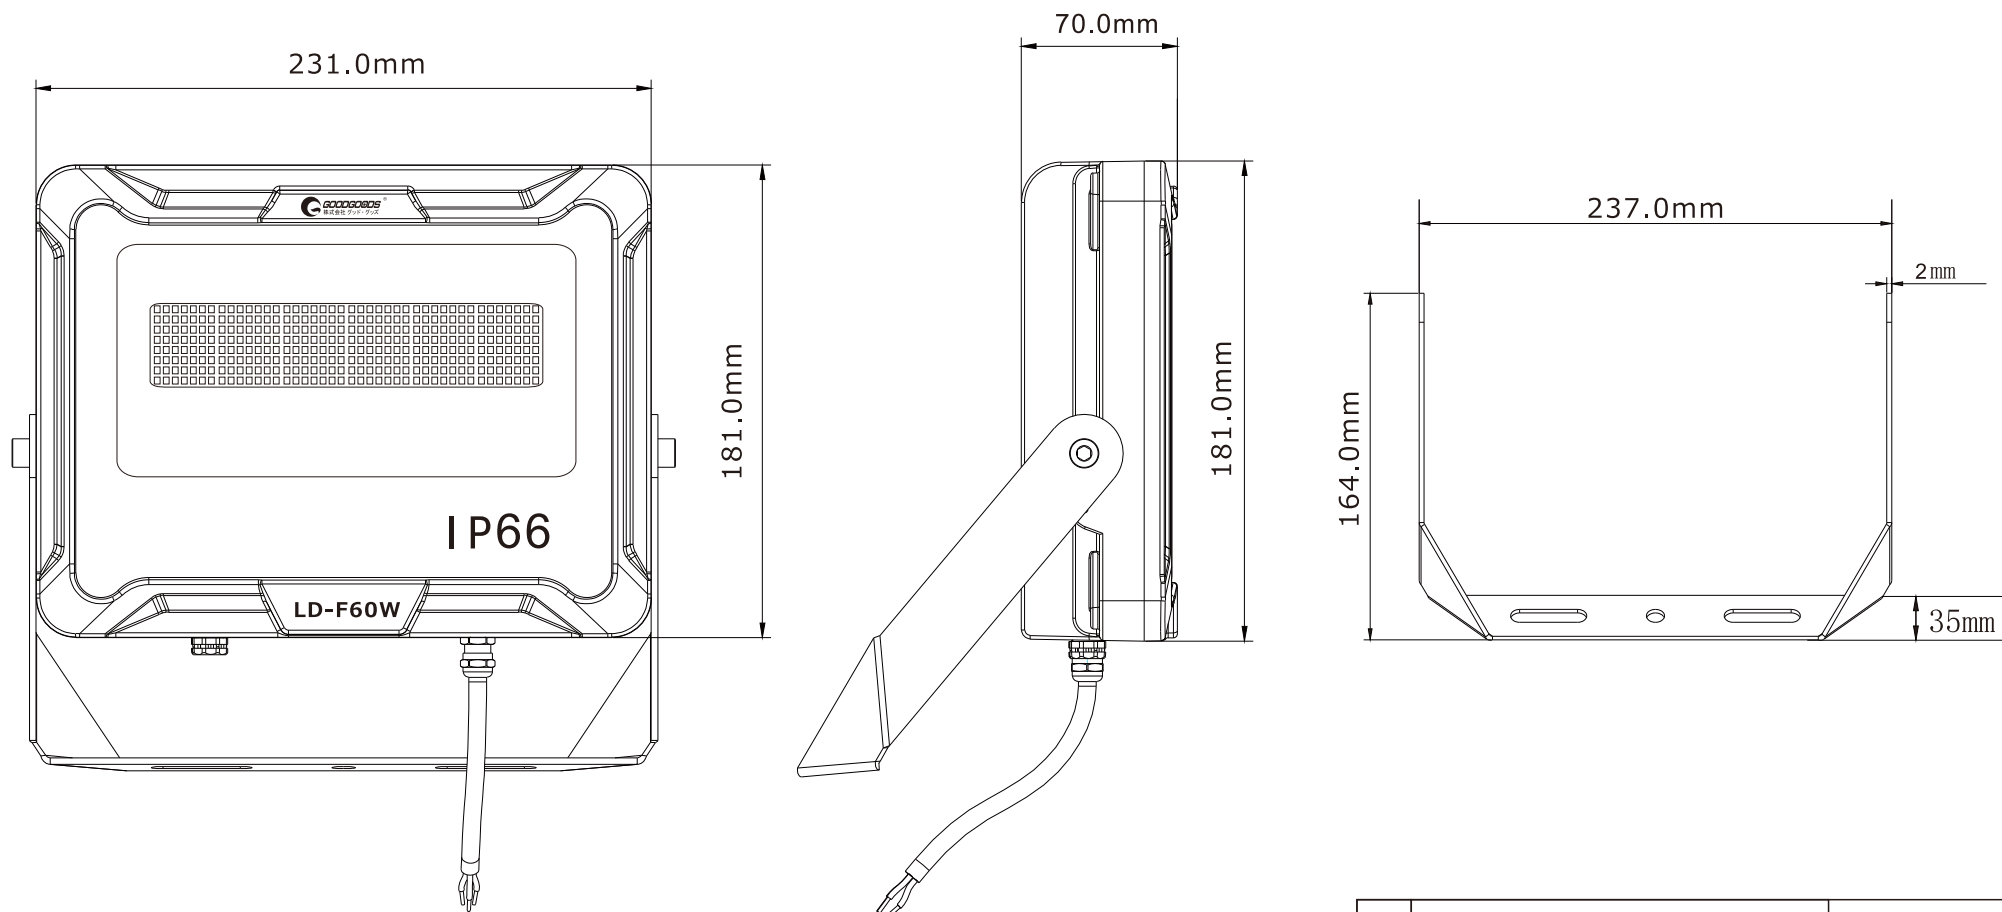

# 60W LED 投光器 防水・防塵等級 IP66

## 品番: LD-F60W

記号	名称			型式		
図名		図番		尺度	1:1	用紙 A4
設計	製図	承認		  LED照明の開発・製造・販売 電話 072-431-2218 072-431-2219 www.goodgoods.co.jp www.goodtoku.com		

# 寸法図

記号	名称			型式		
図名		図番		尺度	1:1	用紙 A4
設計	製図	承認		  <b>LED照明の開発・製造・販売</b> ☎ 072-431-2218 ☎ 072-431-2219 www.goodgoods.co.jp www.goodtoku.com		